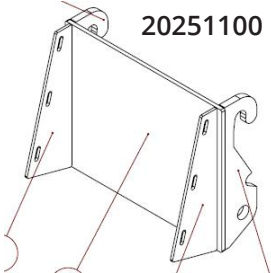

## benodigdheden/nécessités/necessities/Notwendigkeiten

2099305

20139304

20251100

Art. nr.	Type
20099305	KM 80 KM 85 KM 90 KM 100
20139304	KM 120 KM 125 KM 130 KM 140
20251100	KM 180 KM 250

Handgas/manual inching + vaste arretering  
Accélérateur à main /avance manuelle+ arrêt fixe  
hand throttle/manual inching + fixed stop  
Handgas/manual inching + Arretierung