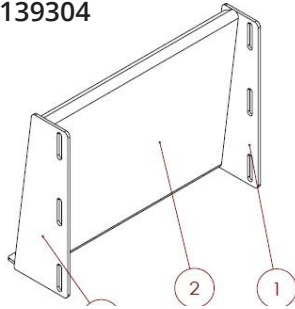

## benodigdheden/nécessités/necessities/Notwendigkeiten

2099305

20139304

20251100

Art. nr.	Type
20099305	KM 80 KM 85 KM 90 KM 100
20139304	KM 120 KM 125 KM 130 KM 140
20251100	KM 180 KM 250

Handgas/manual inching + vaste arretering  
Accélérateur à main /avance manuelle+ arrêt fixe  
hand throttle/manual inching + fixed stop  
Handgas/manual inching + Arretierung