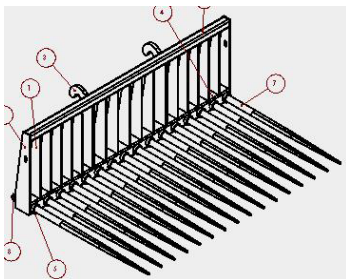

tegelriek - fourche pour pavés - tile fork - Steinschaufel

KM 80-85-90-100

Art. nr.	Breedte Largeur Width Breite	Lengte Longuer Length Länge
20099187(*)	1.21 m	0.80 m
20099188(*)	1.21 m	1.00 m
20099345(*)	1.21 m	1.11 m

KM 120-125-130-140

Art. nr.	Breedte Largeur Width Breite	Lengte Longuer Length Länge
20139187(*)	1.21 m	1.00 m
20139346(*)	1.21 m	1.10 m
20139297	1.40 m	1.00 m
20139295	1.40 m	1.10 m

KM 180-250

Art. nr.	Breedte Largeur Width Breite	Lengte Longuer Length Länge
20250110	1.50 m	1.00 m
20250111	1.50 m	1.10 m
20250112	1.78 m	1.00 m