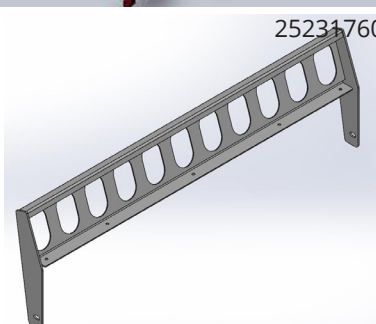

tegelriek - fourche pour pavés - tile fork - Steinschaufel

KM 80-85-90-100

Art. nr.	Breedte Largeur Width Breite	Lengte Longuer Length Länge
20099187(*)	1.21 m	0.80 m
20099188(*)	1.21 m	1.00 m
20099345(*)	1.21 m	1.11 m

Beschikbaar met/disponible avec/available with/verfügbar mit

25232025

20549296

Zijsschotten
Panneaux latéraux
Side panels
Seitenleiste

25231760(*)

Verhoogd frame
Raised frame
cadre surélevé
Erhöhter Rahmen