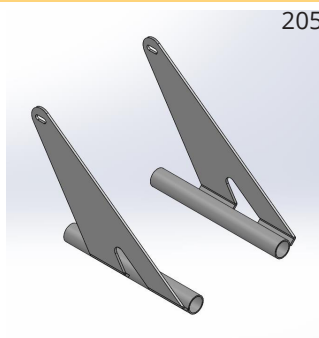

tegelriek - fourche pour pavés - tile fork - Steinschaufel

KM 80-85-90-100

Art. nr.	Breedte Largeur Width Breite	Lengte Longuer Length Länge
20099187(*)	1.21 m	0.80 m
20099188(*)	1.21 m	1.00 m
20099345(*)	1.21 m	1.11 m

KM 120-125-130-140

Art. nr.	Breedte Largeur Width Breite	Lengte Longuer Length Länge
20139187(*)	1.21 m	1.00 m
20139346(*)	1.21 m	1.10 m
20139297	1.40 m	1.00 m
20139295	1.40 m	1.10 m

KM 180-250

Art. nr.	Breedte Largeur Width Breite	Lengte Longuer Length Länge
20250110	1.50 m	1.00 m
20250111	1.50 m	1.10 m
20250112	1.78 m	1.00 m

Beschikbaar met/disponible avec/available with/verfügbar mit

25232025

20549296

Zijsschotten
Panneaux latéraux
Side panels
Seitenleiste

25231760(*)

Verhoogd frame
Raised frame
cadre surélevé
Erhöhter Rahmen