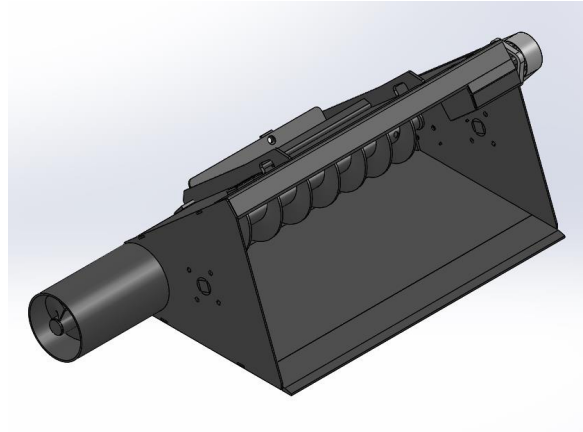

## Vijzelbak - cuve de dosage - batching bucket - Futtermischschaufel

**20099254**

Art. nr.	Type	Breedte bak Largeur de cuve Bucket width Schaufel Breite	Totale breedte Largeur total Total width Totale Breite	Volume(n)
20099254	KM 80 KM 85 KM 90 KM 100	1.20 m	1.78 m	330 l
20139255	KM 120 KM 125 KM 130 KM 140	1.20 m	1.78 m	410 l
20250024	KM 180 KM 250	1.50 m	2 m	550 l