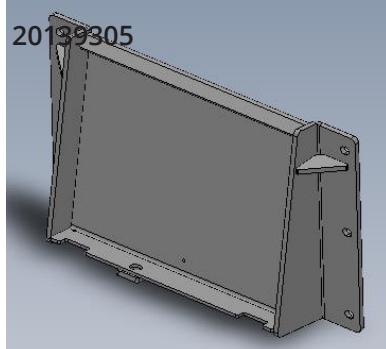

zaagsel strooibak - épandeur à sciure - sawdust spreader bucket - Sägemehlstreuschaufel

Art. nr.	Type	Breedte Largeur Width Breite	Volume(n)
20409261	KM 80 KM 85	1.10 m	400 l
20409260	KM 90 KM 100 KM 120 KM 125 KM 130 KM 140	1.10 m	900 l

benodigdheden/nécessités/necessities/Notwendigkeiten

20099306

20139305

Art. nr.	Type
20099306	KM 80 KM 85 KM 90 KM 100
20139305	KM 120 KM 125 KM 130 KM 140

Handgas/manual inching + vaste arretering
Accélérateur à main /avance manuelle+ arrêt fixe
hand throttle/manual inching + fixed stop
Handgas/manual inching + Arretierung