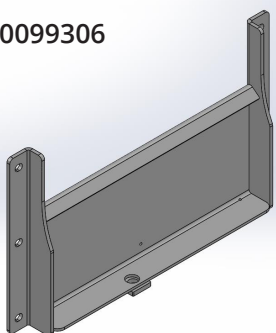

zaagsel strooibak - épandeur à sciure - sawdust spreader bucket - Sägemehlstreuschaufel

Art. nr.	Type	Breedte Largeur Width Breite	Volume(n)
20409261	KM 80 KM 85	1.10 m	400 l
20409260	KM 90 KM 100 KM 120 KM 125 KM 130 KM 140	1.10 m	900 l

benodigdheden/nécessités/necessities/Notwendigkeiten

20099306

20139305

Art. nr.	Type
20099306	KM 80 KM 85 KM 90 KM 100
20139305	KM 120 KM 125 KM 130 KM 140

Handgas/manual inching + vaste arretering
Accélérateur à main /avance manuelle+ arrêt fixe
hand throttle/manual inching + fixed stop
Handgas/manual inching + Arretierung